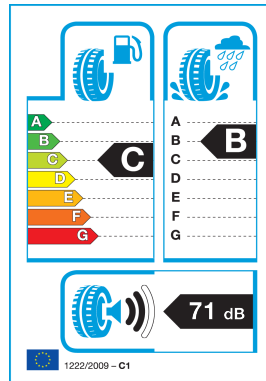

KLEBER 225/70R 15C 112R TL Transalp-2 Plus M+S

~~121.83€~~ **119.40€**

- Proizvajalec : KLEBER
- Šifra : 20KL22570R150R-5220
- Tip pnevmatike : Zimske
- Višina pnevmatike : 70
- Hitrostni razred : R: 170 km/h
- Premer pnevmatike : 15
- Širina pnevmatike : 225
- Nosilnost : 112

<https://www.gumishop.si/kleber-225-70r-15c-112r-tl-transalp-2-plus-m-s-20kl22570r150r-5220-3528704295173.html>