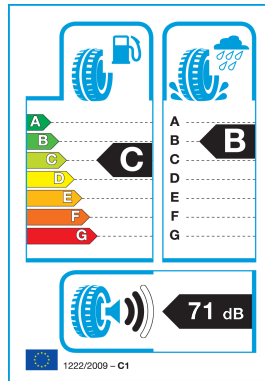

## KLEBER 225/70R 15C 112R TL Transalp-2 Plus M+S

~~121.83€~~ **116.96€**

- Proizvajalec : KLEBER
- Šifra : 20KL22570R150R-5220
- Tip pnevmatike : Zimske
- Višina pnevmatike : 70
- Hitrostni razred : R: 170 km/h
- Premer pnevmatike : 15
- Širina pnevmatike : 225
- Nosilnost : 112

<https://www.gumishop.si/kleber-225-70r-15c-112r-tl-transalp-2-plus-m-s-20kl22570r150r-5220-3528704295173.html>