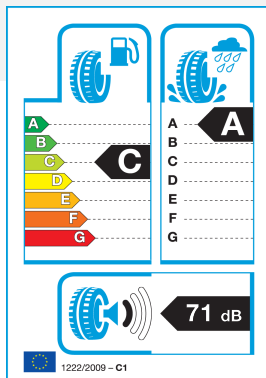

YOKOHAMA 285/45ZR 22 114Y TL Ad.Sp.V-107 MO1 XL MERCEDES-AUSFAHRRUNG/EXTRA LOAD

~~239.63€~~ **234.84€**

- Proizvajalec : YOKOHAMA
- Šifra : 10YO28545R220Y-1072
- Tip pnevmatike : Letne
- Hitrostni razred : Y: 300 km/h
- Višina pnevmatike : 45
- Širina pnevmatike : 285
- Premer pnevmatike : 22
- Nosilnost : 114

<https://www.gumishop.si/yokohama-285-45zr-22-114y-tl-ad-sp-v-107-mo1-xl-mercedes-ausfa-hrung-extra-load-10yo28545r220y-1072-49688149547-27-html>