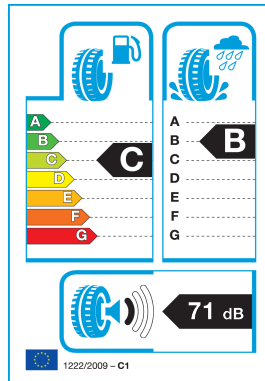

**MICHELIN 255/45R 20 101W TL Cr.Climate-2**

**274.13€ 268.64€**

- Proizvajalec : MICHELIN
- Šifra : 11MI25545R200W-3020
- Hitrostni razred : W: 270 km/h
- Višina pnevmatike : 45
- Nosilnost : 101
- Premer pnevmatike : 20
- Širina pnevmatike : 255