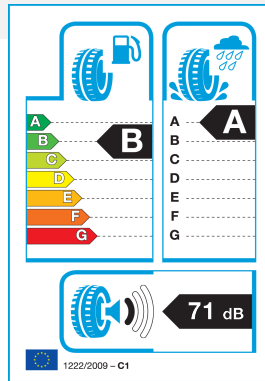

PIRELLI 255/55R 20 110V TL Scorp.Winter-2 XL EXTRA LOAD

269.95€ 259.16€

- Proizvajalec : PIRELLI
- Šifra : 11PI25555R200V-9522
- Tip pnevmatike : Zimske
- Hitrostni razred : V: 240 km/h
- Višina pnevmatike : 55
- Premer pnevmatike : 20
- Širina pnevmatike : 255
- Nosilnost : 110

<https://www.gumishop.si/pirelli-255-55r-20-110v-tl-scorp-winter-2-xl-extra-load-11pi25555r200v-9522-8019227413823.html>