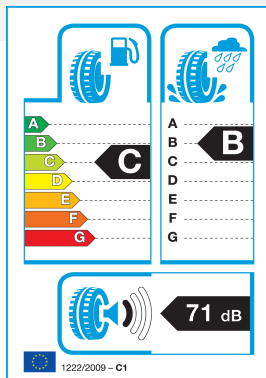

CONTINENTAL 255/45R 20 105V TL TS-870P XL FR EXTRA LOAD

~~292.90€~~ **287.04€**

- Proizvajalec : CONTINENTAL
- Šifra : 13CO25545R200V-8702
- Tip pnevmatike : Zimske
- Hitrostni razred : V: 240 km/h
- Višina pnevmatike : 45
- Premer pnevmatike : 20
- Širina pnevmatike : 255
- Nosilnost : 105