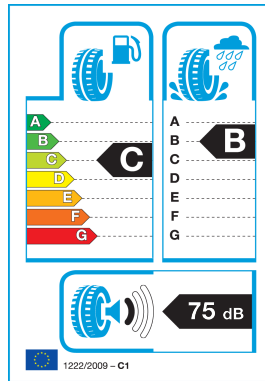

CONTINENTAL 285/30R 20 99W TL TS-870P XL FR EXTRA LOAD 439.21€ 421.65€

- Proizvajalec : CONTINENTAL
- Šifra : 13CO28530R200W-8702
- Tip pnevmatike : Zimske
- Hitrostni razred : W: 270 km/h
- Nosilnost : 99
- Premer pnevmatike : 20
- Višina pnevmatike : 30
- Širina pnevmatike : 285

<https://www.gumishop.si/continental-285-30r-20-99w-tl-ts-870p-xl-fr-extra-load-13co28530r200w-8702-4019238093810.html>