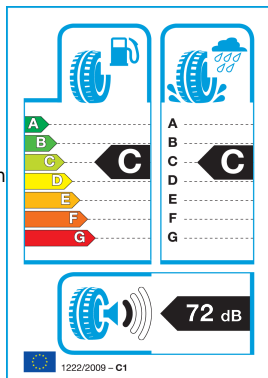

<https://www.gumishop.si/platin-225-65r-17-106h-tl-rp-70-win>