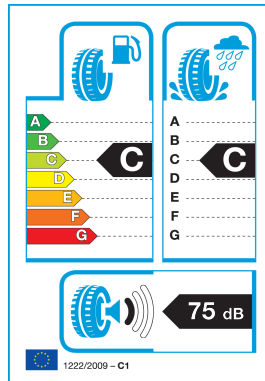

CONTINENTAL 285/35R 20 104W TL TS-860S XL EXTRA LOAD

368.01€ **353.29€**

- Proizvajalec : CONTINENTAL
- Šifra : 13CO28535R200W-8602
- Tip pnevmatike : Zimske
- Hitrostni razred : W: 270 km/h
- Višina pnevmatike : 35
- Premer pnevmatike : 20
- Širina pnevmatike : 285
- Nosilnost : 104

<https://www.gumishop.si/continental-285-35r-20-104w-tl-ts-860s-xl-extra-load-13co28535r200w-8602-4019238093605.html>