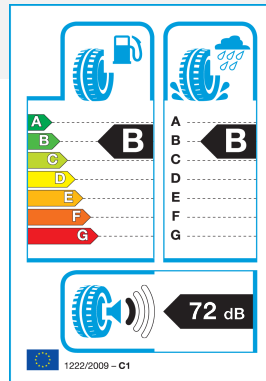

CONTINENTAL HL285/30R 21 103Y TL EcoCont.6Q+ XL FR BMW-MODELLE/EXTRA LOAD

~~311.26€~~ **298.81€**

- Proizvajalec : CONTINENTAL
- Šifra : 10CO28530R210V-0062B
- Tip pnevmatike : Letne
- Hitrostni razred : V: 240 km/h
- Nosilnost : 103
- Višina pnevmatike : 30
- Širina pnevmatike : 285
- Premer pnevmatike : 21

<https://www.gumishop.si/continental-hl285-30r-21-103y-tl-ecocont-6q-xl-fr-bmw-modelle-extra-load-10co28530r210v-0062b-4019238097863.html>