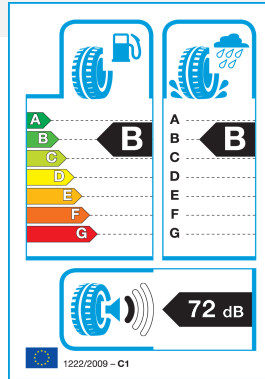

CONTINENTAL 205/50R 17 93W TL AllSeasonContact-2 XL EXTRA LOAD

~~148.95€~~ **145.98€**

- Proizvajalec : CONTINENTAL
- Šifra : 12CO20550R170W-2002
- Tip pnevmatike : Celoletne
- Premer pnevmatike : 17
- Hitrostni razred : W: 270 km/h
- Višina pnevmatike : 50
- Širina pnevmatike : 205
- Nosilnost : 93

<https://www.gumishop.si/continental-205-50r-17-93w-tl-allseasoncontact-2-xl-extra-load-12co20550r170w-2002-4019238092691.html>