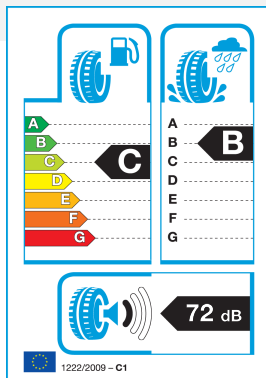

CONTINENTAL 205/60R 17 97H TL TS-860S+ XL BMW-MODELLE/EXTRA LOAD

~~189.57€~~ **185.77€**

- Proizvajalec : CONTINENTAL
- Šifra : 13CO20560R170H-8602S
- Tip pnevmatike : Zimske
- Premer pnevmatike : 17
- Hitrostni razred : H: 210 km/h
- Višina pnevmatike : 60
- Nosilnost : 97
- Širina pnevmatike : 205

<https://www.gumishop.si/continental-205-60r-17-97h-tl-ts-860s-xl-bmw-modelle-extra-load-13co20560r170h-8602s-4019238097436.html>