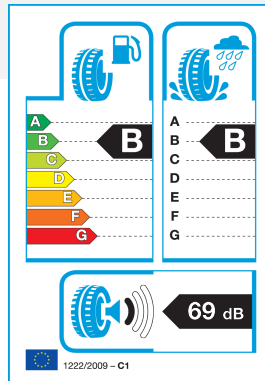

## PIRELLI 255/45R 19 104Y TL PZero PZ4 MO1A XL FSL MERCEDES-VERSION/EXTRA LOAD

~~228.37€~~ **219.23€**

- Proizvajalec : PIRELLI
- Šifra : 10PI25545R190Y-0402
- Tip pnevmatike : Letne
- Hitrostni razred : Y: 300 km/h
- Premer pnevmatike : 19
- Višina pnevmatike : 45
- Širina pnevmatike : 255
- Nosilnost : 104