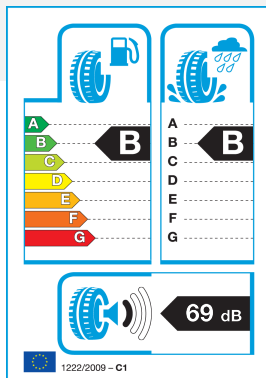

PIRELLI 255/45R 19 104Y TL PZero PZ4 MO1A XL FSL MERCEDES-VERSION/EXTRA LOAD

~~228.79€~~ **224.21€**

- Proizvajalec : PIRELLI
- Šifra : 10PI25545R190Y-0402
- Tip pnevmatike : Letne
- Hitrostni razred : Y: 300 km/h
- Premer pnevmatike : 19
- Višina pnevmatike : 45
- Širina pnevmatike : 255
- Nosilnost : 104

PIRELLI 255/45R 19 104Y TL PZero PZ4 MO1A XL FSL MERCEDES-VERSION/EXTRA LOAD

<https://www.gumishop.si/pirelli-255-45r-19-104y-tl-pzero-pz4-mo1a-xl-fsl-mercedes-version-extra-load-10pi25545r190y-0402-8019227390124.html>