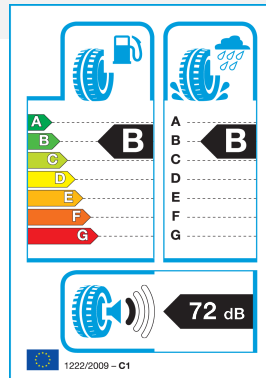

CONTINENTAL 225/55R 17 101W TL AllSeasonContact-2 XL EXTRA LOAD

~~161.05€~~ **157.83€**

- Proizvajalec : CONTINENTAL
- Šifra : 12CO22555R170W-2002
- Tip pnevmatike : Celoletne
- Premer pnevmatike : 17
- Hitrostni razred : W: 270 km/h
- Višina pnevmatike : 55
- Širina pnevmatike : 225
- Nosilnost : 101

<https://www.gumishop.si/continental-225-55r-17-101w-tl-allseasoncontact-2-xl-extra-load-12co22555r170w-2002-4019238091960.html>