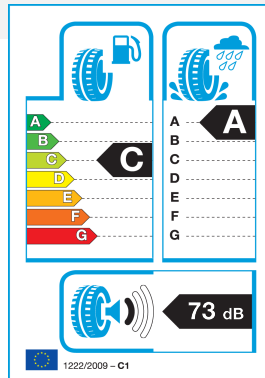

CONTINENTAL 285/35R 21 105Y TL SpCont.7 XL FR EXTRA LOAD

~~338.80€~~ **325.25€**

- Proizvajalec : CONTINENTAL
- Šifra : 10CO28535R210Y-7772
- Tip pnevmatike : Letne
- Hitrostni razred : Y: 300 km/h
- Višina pnevmatike : 35
- Širina pnevmatike : 285
- Nosilnost : 105
- Premer pnevmatike : 21

<https://www.gumishop.si/continental-285-35r-21-105y-tl-spcont-7-xl-fr-extra-load-10co28535r210y-7772-4019238078879-html>