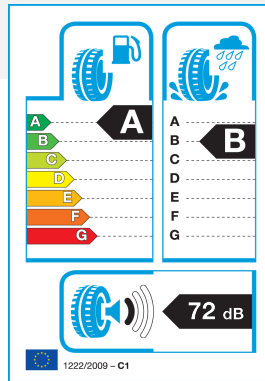

## PIRELLI 275/35R 20 102Y TL PZero PZ4 (SC)+ MO XL BMW/MERCEDES-VERSION/EXTRA LOAD

~~238.10€~~ **233.34€**

- Proizvajalec : PIRELLI
- Šifra : 10PI27535R200Y-0412
- Tip pnevmatike : Letne
- Hitrostni razred : Y: 300 km/h
- Višina pnevmatike : 35
- Nosilnost : 102
- Premer pnevmatike : 20
- Širina pnevmatike : 275

<https://www.gumishop.si/pirelli-275-35r-20-102y-tl-pzero-pz4-sc-mo-xl-bmw-mercedes-version-extra-load-10pi27535r200y-0412-8019227393989.html>