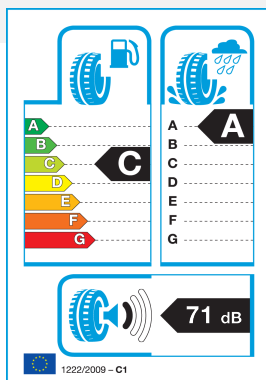

PIRELLI 235/55R 20 105H TL Scorp.Winter-2 XL EXTRA LOAD

~~270.79€~~ **259.96€**

- Proizvajalec : PIRELLI
- Šifra : 11PI23555R200H-9522
- Tip pnevmatike : Zimske
- Hitrostni razred : H: 210 km/h
- Višina pnevmatike : 55
- Širina pnevmatike : 235
- Premer pnevmatike : 20
- Nosilnost : 105

<https://www.gumishop.si/pirelli-235-55r-20-105h-tl-scorp-winter-2-xl-extra-load-11pi23555r200h-9522-8019227413779.html>