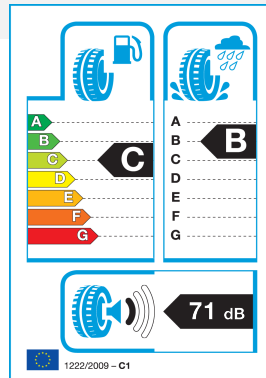

## CONTINENTAL 225/40R 18 92Y TL AllSeasonContact-2 XL EXTRA LOAD

~~115.85€~~ **111.22€**

- Proizvajalec : CONTINENTAL
- Šifra : 12CO22540R180Y-2002N
- Tip pnevmatike : Celoletne
- Hitrostni razred : Y: 300 km/h
- Nosilnost : 92
- Višina pnevmatike : 40
- Premer pnevmatike : 18
- Širina pnevmatike : 225

<https://www.gumishop.si/continental-225-40r-18-92y-tl-allseasoncontact-2-xl-extra-load-12co22540r180y-2002n-4019238091977.html>