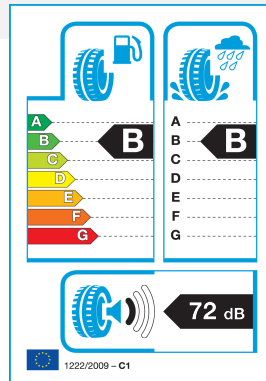

CONTINENTAL 255/45R 20 105W TL AllSeasonContact-2 XL EXTRA LOAD

~~258.83€~~ **248.47€**

- Proizvajalec : CONTINENTAL
- Šifra : 12CO25545R200W-2002
- Tip pnevmatike : Celoletne
- Hitrostni razred : W: 270 km/h
- Višina pnevmatike : 45
- Premer pnevmatike : 20
- Širina pnevmatike : 255
- Nosilnost : 105