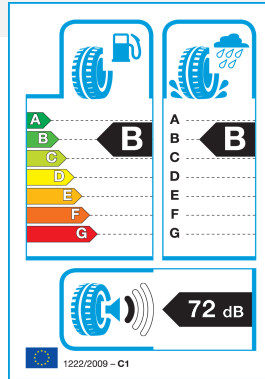

CONTINENTAL 255/45R 20 105W TL AllSeasonContact-2 XL EXTRA LOAD

~~254.29€~~ **253.65€**

- Proizvajalec : CONTINENTAL
- Šifra : 12CO25545R200W-2002
- Tip pnevmatike : Celoletne
- Hitrostni razred : W: 270 km/h
- Višina pnevmatike : 45
- Premer pnevmatike : 20
- Širina pnevmatike : 255
- Nosilnost : 105