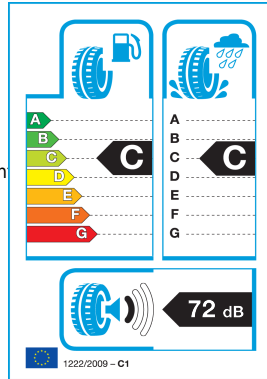

[80v-0702-4019238082999.html](https://www.gumishop.si/platin-245-45r-18-100v-tl-rp-70-win)