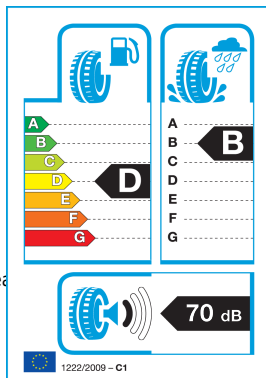

<https://www.gumishop.si/yokohama-235-55r-20-102v-tl-blue>