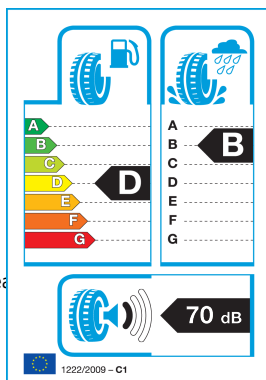

<https://www.gumishop.si/yokohama-235-55r-20-102v-tl-blue>