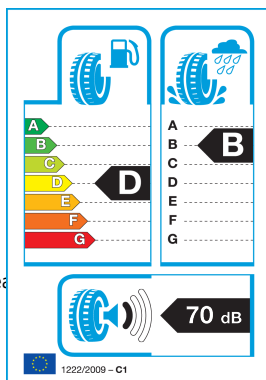

[/9060-4548515046992.html](https://www.gumishop.si/yokohama-235-60r-19-103v-tl-blue-9060-4548515046992.html)