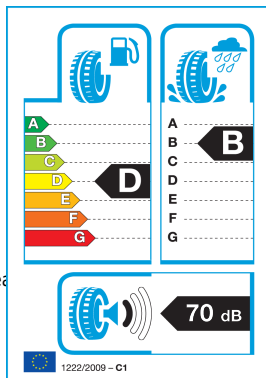

<https://www.gumishop.si/yokohama-235-60r-19-103v-tl-blue>