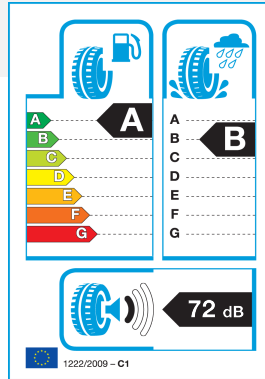

CONTINENTAL 245/50R 18 104H TL PremCont.6 MO-V XL MERCEDES-MODELLE/EXTRA LOAD

200.14€ **196.13€**

- Proizvajalec : CONTINENTAL
- Šifra : 10CO24550R180H-06020
- Tip pnevmatike : Letne
- Hitrostni razred : H: 210 km/h
- Višina pnevmatike : 50
- Premer pnevmatike : 18
- Širina pnevmatike : 245
- Nosilnost : 104

<https://www.gumishop.si/continental-245-50r-18-104h-tl-premcont-6-mo-v-xl-mercedes-modelle-extra-load-10co24550r180h-06020-4019238031225.html>