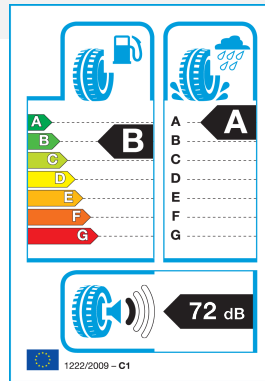

## CONTINENTAL 255/45R 20 105V TL PremCont.6 XL FR EXTRA LOAD

~~248.26€~~ **238.33€**

- Proizvajalec : CONTINENTAL
- Šifra : 10CO25545R200V-0602E
- Tip pnevmatike : Letne
- Hitrostni razred : V: 240 km/h
- Višina pnevmatike : 45
- Premer pnevmatike : 20
- Širina pnevmatike : 255
- Nosilnost : 105

<https://www.gumishop.si/continental-255-45r-20-105v-tl-premcont-6-xl-fr-extra-load-10co25545r200v-0602e-4019238096989-html>