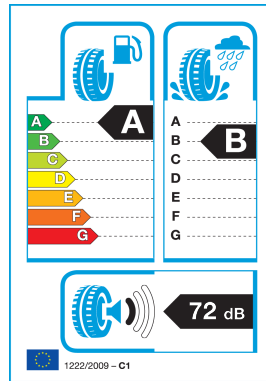

CONTINENTAL 265/45R 21 108V TL EcoCont.6 XL EXTRA LOAD

202.50€ **194.40€**

- Proizvajalec : CONTINENTAL
- Šifra : 10CO26545R210V-0062N
- Tip pnevmatike : Letne
- Hitrostni razred : V: 240 km/h
- Višina pnevmatike : 45
- Širina pnevmatike : 265
- Premer pnevmatike : 21
- Nosilnost : 108

<https://www.gumishop.si/continental-265-45r-21-108v-tl-ecocont-6-xl-extra-load-10co26545r210v-0062n-4019238099492.html>