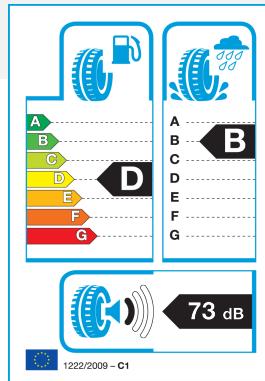

## CONTINENTAL 275/40R 18 103Y TL SpCont.6+ XL FR BMW-MODELLE/EXTRA LOAD

~~227.67€~~ **223.12€**

- Proizvajalec : CONTINENTAL
- Šifra : 10CO27540R180Y-6662B
- Tip pnevmatike : Letne
- Hitrostni razred : Y: 300 km/h
- Višina pnevmatike : 40
- Premer pnevmatike : 18
- Nosilnost : 103
- Širina pnevmatike : 275

<https://www.gumishop.si/continental-275-40r-18-103y-tl-spcont-6-xl-fr-bmw-modelle-extra-load-10co27540r180y-6662b-4019238285758-html>