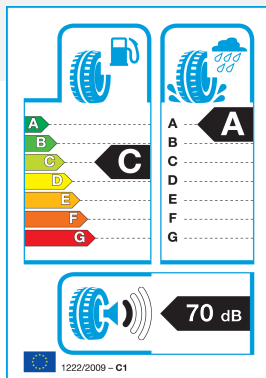

PIRELLI 235/35R 20 92Y TL PZero PZ4 (SC) T0 XL TESLA-MODELLE/EXTRA LOAD/PNCS

~~232.68€~~ **223.37€**

- Proizvajalec : PIRELLI
- Šifra : 10PI23535R200Y-0412
- Tip pnevmatike : Letne
- Hitrostni razred : Y: 300 km/h
- Nosilnost : 92
- Višina pnevmatike : 35
- Širina pnevmatike : 235
- Premer pnevmatike : 20

PIRELLI 235/35R 20 92Y TL PZero PZ4 (SC) T0 XL TESLA-MODELLE/EXTRA LOAD/PNCS

<https://www.gumishop.si/pirelli-235-35r-20-92y-tl-pzero-pz4-sc-t0-xl-tesla-modelle-extra-load-pncs-10pi23535r200y-0412-8019227382808.html>