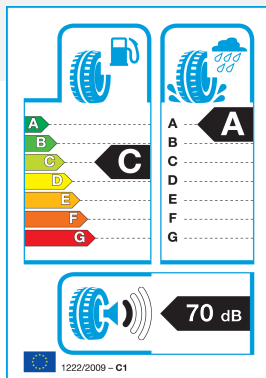

PIRELLI 235/35R 20 92Y TL PZero PZ4 (SC) T0 XL TESLA-MODELLE/EXTRA LOAD/PNCS

~~232.68€~~ **228.03€**

- Proizvajalec : PIRELLI
- Šifra : 10PI23535R200Y-0412
- Tip pnevmatike : Letne
- Hitrostni razred : Y: 300 km/h
- Nosilnost : 92
- Višina pnevmatike : 35
- Širina pnevmatike : 235
- Premer pnevmatike : 20

PIRELLI 235/35R 20 92Y TL PZero PZ4 (SC) T0 XL TESLA-MODELLE/EXTRA LOAD/PNCS

<https://www.gumishop.si/pirelli-235-35r-20-92y-tl-pzero-pz4-sc-t0-xl-tesla-modelle-extra-load-pncs-10pi23535r200y-0412-8019227382808.html>