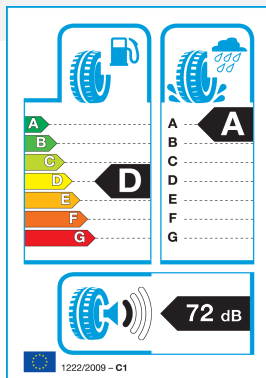

YOKOHAMA 245/35ZR 20 95Y TL Ad.Sp.V-105 MO RPB E.A. MERCEDES

~~160.92€~~ **157.70€**

- Proizvajalec : YOKOHAMA
- Šifra : 10YO24535R200Y-1070M
- Tip pnevmatike : Letne
- Hitrostni razred : Y: 300 km/h
- Nosilnost : 95
- Višina pnevmatike : 35
- Premer pnevmatike : 20
- Širina pnevmatike : 245

<https://www.gumishop.si/yokohama-245-35zr-20-95y-tl-ad-sp-v-105-mo-rpb-e-a-mercedes-10yo24535r200y-1070m-4968814888138-html>