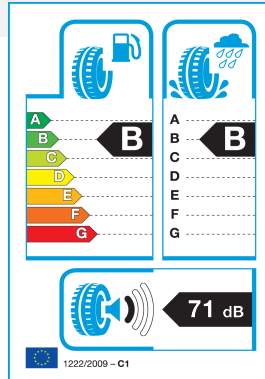

## CONTINENTAL 215/65R 17 103V TL AllSeasonContact-2 XL EXTRA LOAD

~~138.11€~~ **135.34€**

- Proizvajalec : CONTINENTAL
- Šifra : 12CO21565R170V-2002
- Tip pnevmatike : Celoletne
- Premer pnevmatike : 17
- Hitrostni razred : V: 240 km/h
- Višina pnevmatike : 65
- Širina pnevmatike : 215
- Nosilnost : 103

<https://www.gumishop.si/continental-215-65r-17-103v-tl-allseasoncontact-2-xl-extra-load-12co21565r170v-2002-4019238092172.html>