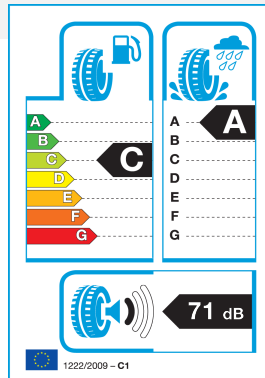

CONTINENTAL 215/40R 18 89Y TL PremCont.7 XL FR EXTRA LOAD

~~154.38€~~ **151.29€**

- Proizvajalec : CONTINENTAL
- Šifra : 10CO21540R180Y-0702
- Tip pnevmatike : Letne
- Hitrostni razred : Y: 300 km/h
- Nosilnost : 89
- Višina pnevmatike : 40
- Premer pnevmatike : 18
- Širina pnevmatike : 215

<https://www.gumishop.si/continental-215-40r-18-89y-tl-premcont-7-xl-fr-extra-load-10co21540r180y-0702-4019238130355.html>