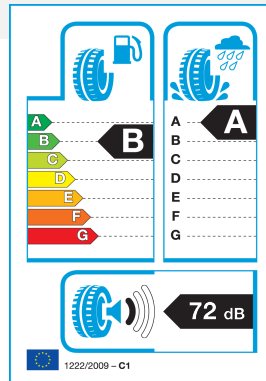

CONTINENTAL 255/55R 20 110Y TL PremCont.7 XL FR EXTRA LOAD

~~269.12€~~ **263.74€**

- Proizvajalec : CONTINENTAL
- Šifra : 10CO25555R200Y-0702
- Tip pnevmatike : Letne
- Hitrostni razred : Y: 300 km/h
- Višina pnevmatike : 55
- Premer pnevmatike : 20
- Širina pnevmatike : 255
- Nosilnost : 110

<https://www.gumishop.si/continental-255-55r-20-110y-tl-premcont-7-xl-fr-extra-load-10co25555r200y-0702-4019238150452.html>