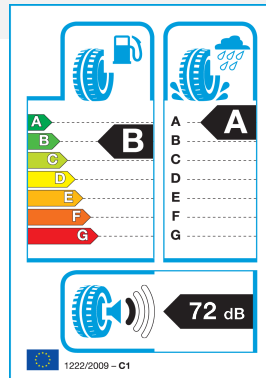

## CONTINENTAL 275/45R 20 110Y TL PremCont.7 XL FR EXTRA LOAD

~~231.43€~~ **222.17€**

- Proizvajalec : CONTINENTAL
- Šifra : 10CO27545R200Y-0702
- Tip pnevmatike : Letne
- Hitrostni razred : Y: 300 km/h
- Višina pnevmatike : 45
- Premer pnevmatike : 20
- Širina pnevmatike : 275
- Nosilnost : 110

<https://www.gumishop.si/continental-275-45r-20-110y-tl-premcont-7-xl-fr-extra-load-10co27545r200y-0702-4019238150438.html>