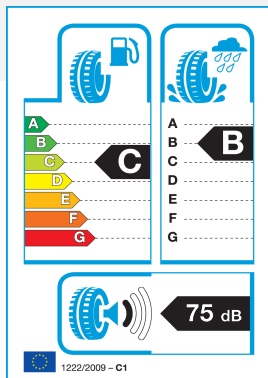

CONTINENTAL 295/40R 20 110Y TL SpCont.6 MO1 XL FR MERCEDES-MODELLE/EXTRA LOAD

~~257.16€~~ **246.87€**

- Proizvajalec : CONTINENTAL
- Šifra : 10CO29540R200Y-6662M
- Tip pnevmatike : Letne
- Hitrostni razred : Y: 300 km/h
- Višina pnevmatike : 40
- Premer pnevmatike : 20
- Širina pnevmatike : 295
- Nosilnost : 110

<https://www.gumishop.si/continental-295-40r-20-110y-tl-spcont-6-mo1-xl-fr-mercedes-modelle-extra-load-10co29540r200y-6662m-4019238286632.html>