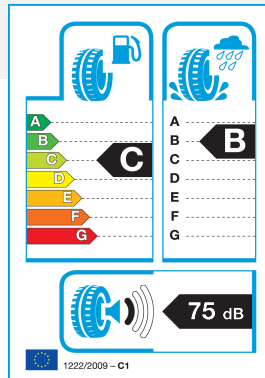

CONTINENTAL 295/40R 20 110Y TL SpCont.6 MO1 XL FR MERCEDES-MODELLE/EXTRA LOAD

~~261.89€~~ **256.65€**

- Proizvajalec : CONTINENTAL
- Šifra : 10CO29540R200Y-6662M
- Tip pnevmatike : Letne
- Hitrostni razred : Y: 300 km/h
- Višina pnevmatike : 40
- Premer pnevmatike : 20
- Širina pnevmatike : 295
- Nosilnost : 110

<https://www.gumishop.si/continental-295-40r-20-110y-tl-spcont-6-mo1-xl-fr-mercedes-modelle-extra-load-10co29540r200y-6662m-4019238286632.html>