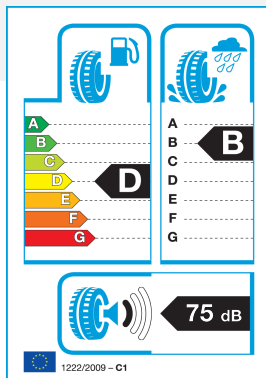

## MICHELIN 295/30R 21 102Y TL Pi.Sport-5 MO1 XL MERCEDES-AUSFAHRRUNG/EXTRA LOAD

~~479.27€~~ **460.10€**

- Proizvajalec : MICHELIN
- Šifra : 10MI29530R210Y-8552
- Tip pnevmatike : Letne
- Hitrostni razred : Y: 300 km/h
- Nosilnost : 102
- Višina pnevmatike : 30
- Širina pnevmatike : 295
- Premer pnevmatike : 21

<https://www.gumishop.si/michelin-295-30r-21-102y-tl-pi-sport-5-mo1-xl-mercedes-ausfa-hrung-extra-load-10mi29530r210y-8552-3528703989899-ht ml>