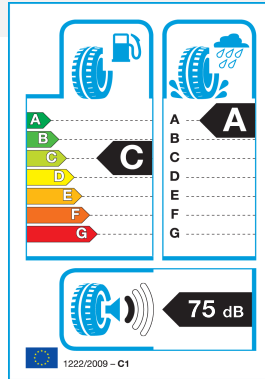

NEXEN 285/40R 20 108Y TL N`Fera Sport XL FSL EXTRA LOAD

~~168.29€~~ **161.56€**

- Proizvajalec : NEXEN
- Šifra : 10NE28540R200Y-4502
- Tip pnevmatike : Letne
- Hitrostni razred : Y: 300 km/h
- Višina pnevmatike : 40
- Premer pnevmatike : 20
- Širina pnevmatike : 285
- Nosilnost : 108

<https://www.gumishop.si/nexen-285-40r-20-108y-tl-n-fera-sport-xl-fsl-extra-load-10ne28540r200y-4502-8807622224072.html>