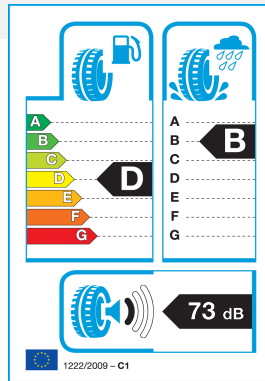

## PIRELLI 255/35ZR 20 97Y TL PZero F XL FERRARI-VERSION/EXTRA LOAD

~~259.52€~~ **254.33€**

- Proizvajalec : PIRELLI
- Šifra : 10PI25535R200Y-0052F
- Tip pnevmatike : Letne
- Hitrostni razred : Y: 300 km/h
- Nosilnost : 97
- Višina pnevmatike : 35
- Premer pnevmatike : 20
- Širina pnevmatike : 255

<https://www.gumishop.si/pirelli-255-35zr-20-97y-tl-pzero-f-xl-ferrari-version-extra-load-10pi25535r200y-0052f-8019227209471.html>