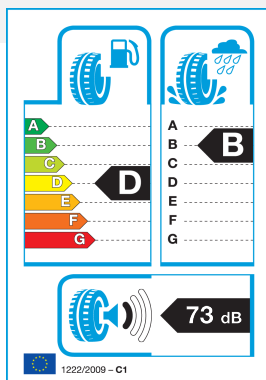

## PIRELLI 255/35ZR 20 97Y TL PZero F XL FERRARI-VERSION/EXTRA LOAD

~~261.33€~~ **250.88€**

- Proizvajalec : PIRELLI
- Šifra : 10PI25535R200Y-0052F
- Tip pnevmatike : Letne
- Hitrostni razred : Y: 300 km/h
- Nosilnost : 97
- Višina pnevmatike : 35
- Premer pnevmatike : 20
- Širina pnevmatike : 255

<https://www.gumishop.si/pirelli-255-35zr-20-97y-tl-pzero-f-xl-ferrari-version-extra-load-10pi25535r200y-0052f-8019227209471.html>