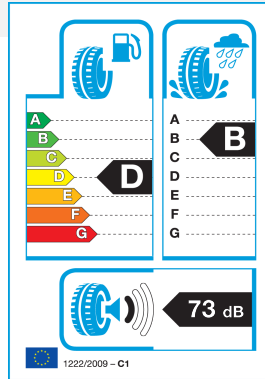

PIRELLI 255/35ZR 20 97Y TL PZero F XL FERRARI-VERSION/EXTRA LOAD

~~261.33€~~ **250.88€**

- Proizvajalec : PIRELLI
- Šifra : 10PI25535R200Y-0052F
- Tip pnevmatike : Letne
- Hitrostni razred : Y: 300 km/h
- Nosilnost : 97
- Višina pnevmatike : 35
- Premer pnevmatike : 20
- Širina pnevmatike : 255

<https://www.gumishop.si/pirelli-255-35zr-20-97y-tl-pzero-f-xl-ferrari-version-extra-load-10pi25535r200y-0052f-8019227209471.html>