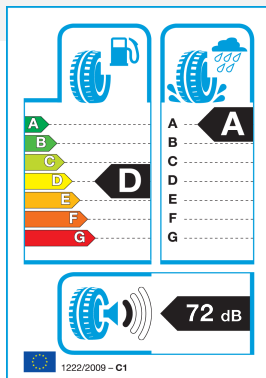

## PIRELLI 255/35ZR 20 93Y TL PZero Corsa PZC4 N0 PORSCHE-VERSION

~~273.96€~~ **273.28€**

- Proizvajalec : PIRELLI
- Šifra : 10PI25535R200Y-0500
- Tip pnevmatike : Letne
- Hitrostni razred : Y: 300 km/h
- Nosilnost : 93
- Višina pnevmatike : 35
- Premer pnevmatike : 20
- Širina pnevmatike : 255