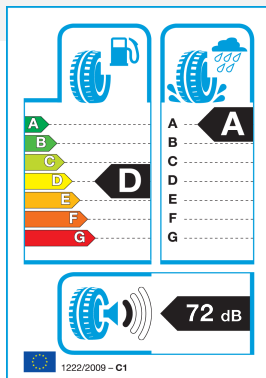

PIRELLI 255/35ZR 20 93Y TL PZero Corsa PZC4 N0 PORSCHE-VERSION

~~278.86€~~ **267.70€**

- Proizvajalec : PIRELLI
- Šifra : 10PI25535R200Y-0500
- Tip pnevmatike : Letne
- Hitrostni razred : Y: 300 km/h
- Nosilnost : 93
- Višina pnevmatike : 35
- Premer pnevmatike : 20
- Širina pnevmatike : 255