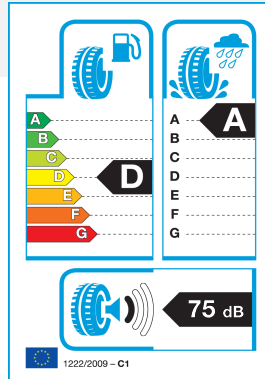

PIRELLI 305/30R 21 104Y TL PZero PZ4 (SC) MO1A MERCEDES-MODELLE/EXTRA LOAD

~~351.73€~~ **344.70€**

- Proizvajalec : PIRELLI
- Šifra : 10PI30530R210Y-0412
- Tip pnevmatike : Letne
- Hitrostni razred : Y: 300 km/h
- Višina pnevmatike : 30
- Širina pnevmatike : 305
- Nosilnost : 104
- Premer pnevmatike : 21

<https://www.gumishop.si/pirelli-305-30r-21-104y-tl-pzero-pz4-sc-mo1a-mercedes-modelle-extra-load-10pi30530r210y-0412-8019227415018.html>