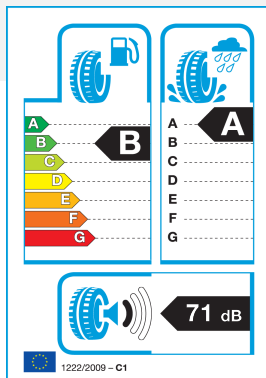

## PIRELLI 315/40R 21 115Y TL PZero PZ4 (SC) NC0 XL PORSCHE-MODELLE/EXTRA LOAD

~~376.07€~~ **361.03€**

- Proizvajalec : PIRELLI
- Šifra : 10PI31540R210Y-0412
- Tip pnevmatike : Letne
- Hitrostni razred : Y: 300 km/h
- Višina pnevmatike : 40
- Premer pnevmatike : 21
- Širina pnevmatike : 315
- Nosilnost : 115

<https://www.gumishop.si/pirelli-315-40r-21-115y-tl-pzero-pz4-sc-nc0-xl-porsche-modelle-extra-load-10pi31540r210y-0412-8019227395389.html>