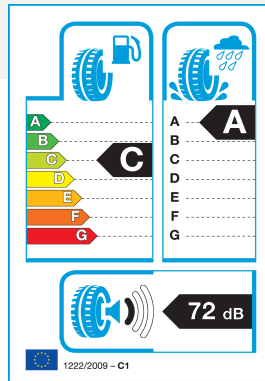

PIRELLI 335/30R 20 108Y TL PZero PZ4 MO1 XL FSL MERCEDES-VERSION/EXTRA LOAD

~~380.38€~~ **372.78€**

- Proizvajalec : PIRELLI
- Šifra : 10PI33530R200Y-0402
- Tip pnevmatike : Letne
- Hitrostni razred : Y: 300 km/h
- Premer pnevmatike : 20
- Višina pnevmatike : 30
- Nosilnost : 108
- Širina pnevmatike : 335

<https://www.gumishop.si/pirelli-335-30r-20-108y-tl-pzero-pz4-mo1-xl-fsl-mercedes-version-extra-load-10pi33530r200y-0402-8019227383164.html>