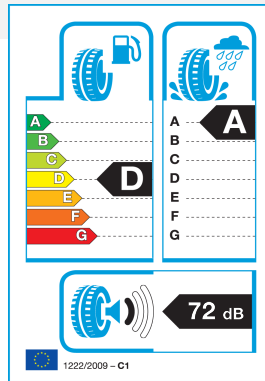

VREDESTEIN 235/35ZR 20 92Y TL Ultrac Pro XL FSL EXTRA LOAD

~~169.40€~~ **166.01€**

- Proizvajalec : VREDESTEIN
- Šifra : 10VR23535R200Y-9102
- Tip pnevmatike : Letne
- Hitrostni razred : Y: 300 km/h
- Nosilnost : 92
- Višina pnevmatike : 35
- Širina pnevmatike : 235
- Premer pnevmatike : 20

<https://www.gumishop.si/vredestein-235-35zr-20-92y-tl-ultrac-pro-xl-fsl-extra-load-10vr23535r200y-9102-8714692804694.html>