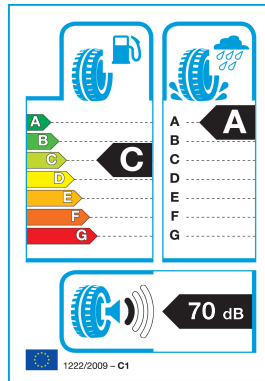

DUNLOP 235/45R 19 99W TL SP.Maxx-RT2 XL MFS EXTRA LOAD ~~174.55€~~ 167.56€

- Proizvajalec : DUNLOP
- Šifra : 11DU23545R190W-6922
- Tip pnevmatike : Letne
- Hitrostni razred : W: 270 km/h
- Premer pnevmatike : 19
- Višina pnevmatike : 45
- Nosilnost : 99
- Širina pnevmatike : 235

<https://www.gumishop.si/dunlop-235-45r-19-99w-tl-sp-maxx-rt2-xl-mfs-extra-load-11du23545r190w-6922-4038526413031.html>