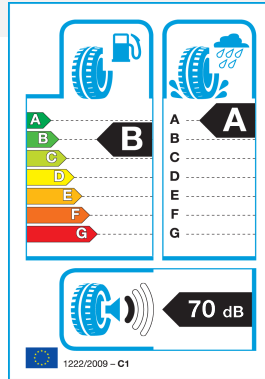

PIRELLI 255/55R 20 110Y Scorp.All Seas.SF-2 XL EXTRA LOAD

~~232.40€~~ **223.11€**

- Proizvajalec : PIRELLI
- Šifra : 11PI25555R200Y-5022
- Hitrostni razred : Y: 300 km/h
- Višina pnevmatike : 55
- Premer pnevmatike : 20
- Širina pnevmatike : 255
- Nosilnost : 110

<https://www.gumishop.si/pirelli-255-55r-20-110y-scorp-all-seas-sf-2-xl-extra-load-11pi25555r200y-5022-8019227400175-html>