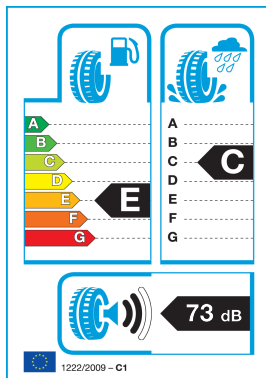

YOKOHAMA 31x10.50R 15 109S TL Geol.A/T G015 (OWL)

~~154.52€~~ **151.43€**

- Proizvajalec : YOKOHAMA
- Šifra : 11YO01050R150S-0150
- Hitrostni razred : S: 180 km/h
- Premer pnevmatike : 15
- Nosilnost : 109
- Širina pnevmatike : 31
- Višina pnevmatike : 10.50

<https://www.gumishop.si/yokohama-31x10-50r-15-109s-tl-geol-a-t-g015-owl-11yo01050r150s-0150-4968814904562-html>