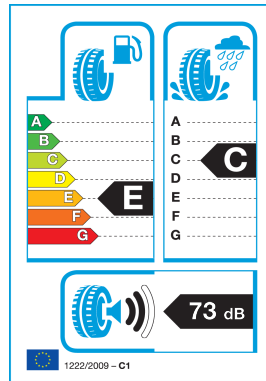

## YOKOHAMA 31x10.50R 15 109S TL Geol.A/T G015 (OWL)

~~154.52€~~ **148.34€**

- Proizvajalec : YOKOHAMA
- Šifra : 11YO01050R150S-0150
- Hitrostni razred : S: 180 km/h
- Premer pnevmatike : 15
- Nosilnost : 109
- Širina pnevmatike : 31
- Višina pnevmatike : 10.50