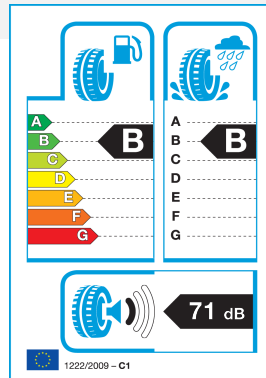

## CONTINENTAL 205/60R 16 96V TL AllSeasonContact-2 XL EXTRA LOAD

~~140.47€~~ **137.66€**

- Proizvajalec : CONTINENTAL
- Šifra : 12CO20560R160V-2002
- Tip pnevmatike : Celoletne
- Hitrostni razred : V: 240 km/h
- Višina pnevmatike : 60
- Premer pnevmatike : 16
- Širina pnevmatike : 205
- Nosilnost : 96

<https://www.gumishop.si/continental-205-60r-16-96v-tl-allseasoncontact-2-xl-extra-load-12co20560r160v-2002-4019238092196.html>