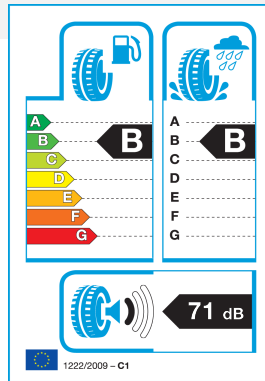

CONTINENTAL 205/60R 17 97W TL AllSeasonContact-2 XL EXTRA LOAD

~~167.45€~~ **164.10€**

- Proizvajalec : CONTINENTAL
- Šifra : 12CO20560R170W-2002
- Tip pnevmatike : Celoletne
- Premer pnevmatike : 17
- Hitrostni razred : W: 270 km/h
- Višina pnevmatike : 60
- Nosilnost : 97
- Širina pnevmatike : 205

<https://www.gumishop.si/continental-205-60r-17-97w-tl-allseasoncontact-2-xl-extra-load-12co20560r170w-2002-4019238091854.html>