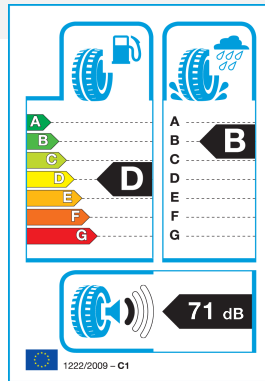

## MAXXIS 235/35R 20 92W TL AP-3 All Seas.XL MFS EXTRA LOAD

~~160.22€~~ **157.02€**

- Proizvajalec : MAXXIS
- Šifra : 12MA23535R200W-3302S
- Tip pnevmatike : Celoletne
- Hitrostni razred : W: 270 km/h
- Nosilnost : 92
- Višina pnevmatike : 35
- Širina pnevmatike : 235
- Premer pnevmatike : 20

<https://www.gumishop.si/maxxis-235-35r-20-92w-tl-ap-3-all-seas-xl-mfs-extra-load-12ma23535r200w-3302s-4717784350066-html>