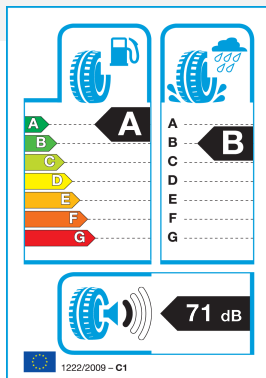

MICHELIN 215/45R 20 95T TL CrossClimate-2 XL EXTRA LOAD

~~215.57€~~ **206.95€**

- Proizvajalec : MICHELIN
- Šifra : 12MI21545R200T-3022
- Tip pnevmatike : Celoletne
- Hitrostni razred : T: 190 km/h
- Nosilnost : 95
- Višina pnevmatike : 45
- Širina pnevmatike : 215
- Premer pnevmatike : 20