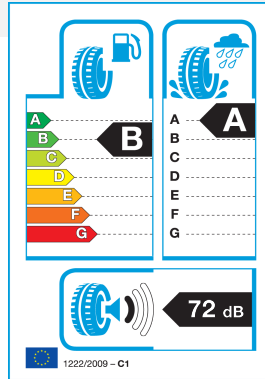

PIRELLI 225/65R 17 106V TL Cint.All Sea.SF-3 XL EXTRA LOAD

~~138.38€~~ **132.85€**

- Proizvajalec : PIRELLI
- Šifra : 12PI22565R170V-3032
- Tip pnevmatike : Celoletne
- Premer pnevmatike : 17
- Hitrostni razred : V: 240 km/h
- Višina pnevmatike : 65
- Širina pnevmatike : 225
- Nosilnost : 106

<https://www.gumishop.si/pirelli-225-65r-17-106v-tl-cint-all-sea-sf-3-xl-extra-load-12pi22565r170v-3032-8019227433999.html>