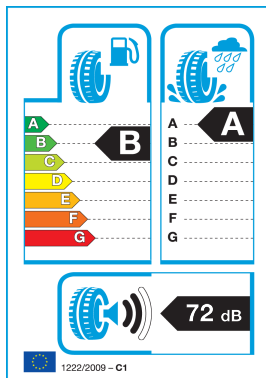

KLEBER 225/75R 16C 118R TL Transpro-2

~~154.80€~~ **151.70€**

- Proizvajalec : KLEBER
- Šifra : 20KL22575R160R-2220
- Tip pnevmatike : Letne
- Hitrostni razred : R: 170 km/h
- Premer pnevmatike : 16
- Širina pnevmatike : 225
- Nosilnost : 118
- Višina pnevmatike : 75

<https://www.gumishop.si/kleber-225-75r-16c-118r-tl-transpro-2-20kl22575r160r-2220-3528703712886.html>