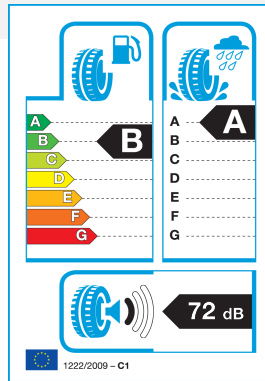

CONTINENTAL HL265/40R 21 108T TL PremCont.7 XL FR EXTRA LOAD

~~279.27€~~ **268.10€**

- Proizvajalec : CONTINENTAL
- Šifra : 10CO26540R210T-0702
- Tip pnevmatike : Letne
- Hitrostni razred : T: 190 km/h
- Višina pnevmatike : 40
- Širina pnevmatike : 265
- Premer pnevmatike : 21
- Nosilnost : 108

<https://www.gumishop.si/continental-hl265-40r-21-108t-tl-premcont-7-xl-fr-extra-load-10co26540r210t-0702-4019238191134-html>